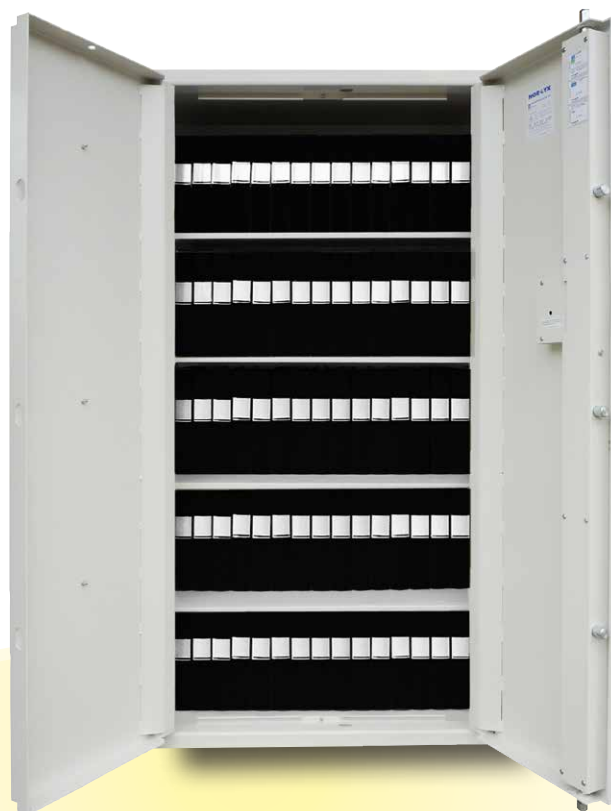

## Säkerhetsskåp med kodlås (LED)

Ett massivt, säkert och prisvärt säkerhetsskåp med dubbla dörrar tillverkat av 4 mm stålplåt med lås som är skyddat av borrhärdig sprängskyddsplatta i Mangan och försett med sprängsäkring. En klokt köp som förhindrar stölder av t.ex. tobaksvaror, mediciner, datorer, dyra verktyg och AV-utrustning m.m. Dessa skåp är godkända enligt SSF 3492.

Flyttbara hyllor och elektroniskt kodlås med LED-belysning ingår.

- ✓ **Säkerhetsskåp med sprängsäkring**
- ✓ **Säker förvaring av datorer, dyra verktyg, AV-utrustning, mediciner, ammunition och dylikt**
- ✓ **Godkänt enligt SSF 3492**
- ✓ **Godkänt av försäkringsbolagen**
- ✓ **Rymmer 105 st A4-pärmar**
- ✓ **Elektroniskt kodlås (LED-belysning)**

STÖLDSÄKERT

ÅTERVINNINGSBART

CERTIFIERAD ENLIGT SSF 3492

Säkerhetsskåp SK4000D

**Produktnamn:** Säkerhetsskåp SK4000D.

**Konstruktion och inredning:** 4 mm stålplåt. Lås skyddat av borrhärdig sprängskyddsplatta i mangan och försett med sprängsäkring. Säkerhetslås med kodlås. All inredning flyttbar. Antal flyttbara hyllor som ingår: 4st. 1 hylla rymmer 15st A4-pärmar (rygg 60 mm) fram till och 6 st (2 st x 3 i bredd) vinkelrätt baktill, totalt 21 st A4-pärmar per hylla. Summa: 105 st A4-pärmar i hela säkerhetsskåpet.

**Färg:** Ljusgrå.

Modell	NORDSEC SK4000D
<b>Utv. mått</b>	
Höjd, mm	1900
Bredd, mm	1000
Djup, mm	500
<b>Inv. mått</b>	
Höjd, mm	1892
Bredd, mm	970
Djup, mm	430
<b>Flyttbara hyllor</b>	4
<b>Vikt</b>	
kg	293
<b>Volym</b>	
l	789