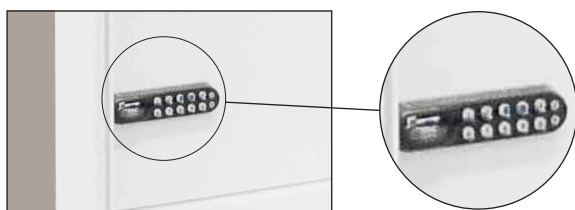

SK2000-E6SE

Säkerhetsskåp, fack med kodlås och ytterdörr med kodlås

Utrustat med 6 st individuellt låsbara fack. Varje låsbart fack har sin egen personliga kod. Huvuddörren har ett elektroniskt kodlås.

Ett godkänd säkerhetsskåp för förvaring som förhindrar stölder av t. ex. kassalådor, bärbara datorer, dyra verktyg och AV-utrustning, tobaksvaror och mediciner m.m.

Individuella koder till var och en

Robusta kolvar i dörren på SK2000-E6SE

Huvuddörren utrustad med högsäkerhetslås samt med ett elektroniskt kodlås

Säkerhetsskåp SK2000-E6SE

Produktnamn: Säkerhetsskåp SK2000-E6SE.

Konstruktion och inredning: 4 mm stålplåt. Lås skyddat av borrhöjningsplatta i mangan och försett med sprängsäkring. 6 st låsbara fack med elkodlås. Huvuddörren levereras med högsäkerhets elektroniskt kodlås.