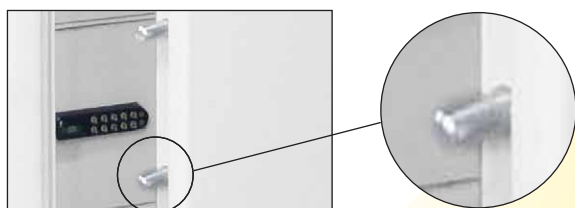

SK2000-E6SE

Säkerhetsskåp, fack med kodlås och ytterdörr med kodlås

Utrustat med 6 st individuellt låsbara fack. Varje låsbart fack har sin egen personliga kod. Huvuddörren har ett elektroniskt kodlås.

Ett godkänd säkerhetsskåp för förvaring som förhindrar stölder av t. ex. kassalådor, bärbara datorer, dyra verktyg och AV-utrustning, tobaksvaror och mediciner m.m.

Individuella koder till var och en

Robusta kolvar i dörren på SK2000-E6SE

Huvuddörren utrustad med högsäkerhetslås samt med ett elektroniskt kodlås

Säkerhetsskåp SK2000-E6SE

Produktnamn: Säkerhetsskåp SK2000-E6SE.

Konstruktion och inredning: 4 mm stålplåt. Lås skyddat av borrhöjningsplatta i mangan och försett med sprängsäkring. 6 st låsbara fack med elkodlås. Huvuddörren levereras med högsäkerhets elektroniskt kodlås.