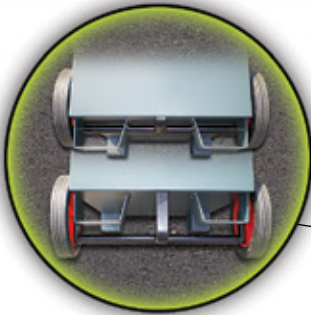

Kraftfull gasdämpad fjäder - anpassad för industristandard

Serienummernmärkt 5-tillhållarlås och stadiga nycklar i mässing

Robusta utfällbara handtag för att lätt manövrera ToolBox

Unikt hjulupphängningssystem som omvandlar ToolBox från stillastående enhet till mobil på några sekunder!

Hjulen visas uppfällda respektive nedfällda

Robust konstruktion av slitstark stålplåt

Hjulen visas i upplyft läge

Bredd 765 mm x Längd 1070 mm x Höjd 735 mm, Vikt 79 kg
ToolBox går igenom en standarddörrs bredd

Flytta enkelt ToolBox till den önskade platsen...

Använd hjulupphängningssystemet för att fälla upp hjulen...

Nu har du en stillastående ToolBox som står stabilt...

Lås den och lämna det – säker förvaring för dina verktyg.