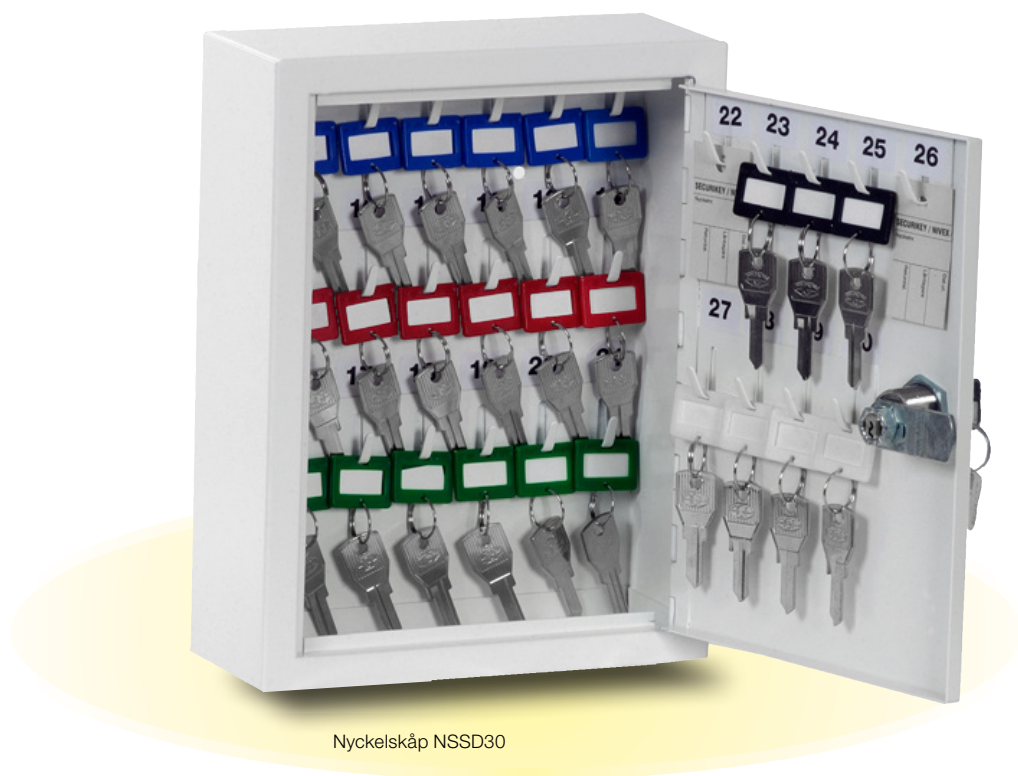

# NSSD30

## Nyckelskåp

Håll koll på dina nycklar. Stöldskyddande nyckelskåp med omställbart elkodlås. Skåpet har elegant design med pärlvit strukturlack. Nyckelbrickor ingår inte.

- ✓ **Stöldskyddande**
- ✓ **Elegant design med pärlvit strukturlack**
- ✓ **Omställbart elkodlås**

Nyckelskåp NSSD30

**Produktnamn:** Nyckelskåp NSSD30.

**Konstruktion och inredning:** Utdragbara nyckeltavlor. Omställbart elektroniskt kodlås som standard.

**Godkänt:** Extra stöldskyddande med bultning.

**Brandklass:** Ej klassat.

**Tillvalsutrustning:** Nyckelbrickor.

**Färg:** pärlvit.

Modell	NORDSEC NSSD30
<b>Utv. mått</b>	
Höjd, mm	300
Bredd, mm	230
Djup, mm	80
<b>Vikt</b>	
kg	2,5