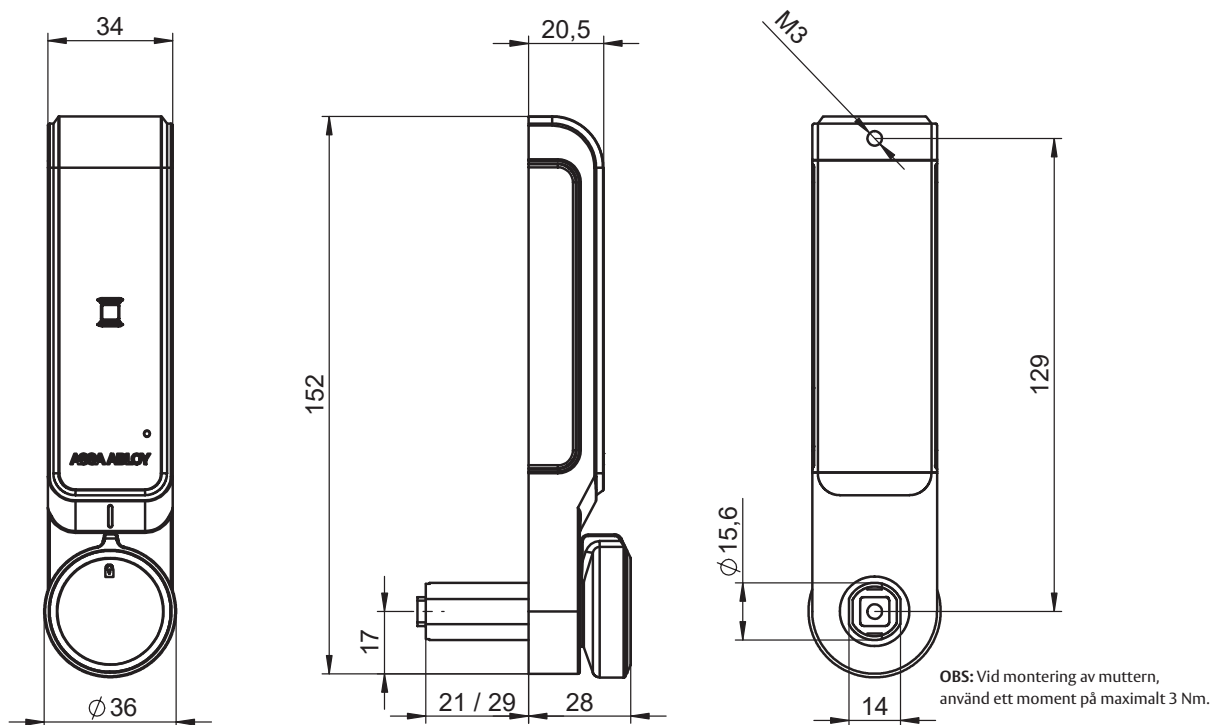

ASSA ABLOY SENSE

Tekniska data

- Batterier: 3 st AAA
  Antalet öppningar innan batteribyte: 15 000 st
- Antalet möjlig användarkort som kan registreras: 50
- Antalet möjlig vaktmästarkort som kan registreras: 5
- Antalet möjlig huvudkort som kan registreras: 5
- USB-port: Micro Typ B

Artikelnummer Lås	
SENSE Kort	493340 000000
SENSE Lång	493341 000000
Artikelnummer Tillbehör	
Gummipackning	493390 000000
Programmerings-kit	493391 000000

ASSA ABLOY Opening Solutions Sweden
P.O. Box 371
SE-631 05 Eskilstuna
Sweden

Phone +46 (0)16 17 70 00
Fax +46 (0)16 17 70 49

Customer support:
Phone intl. +46 (0)16 17 71 00
Phone nat. 0771-640 640
Fax +46 (0)16 17 73 72
e-mail: helpdesk.se.openingsolutions@assaabloy.com
www.assaabloyopeningsolutions.se