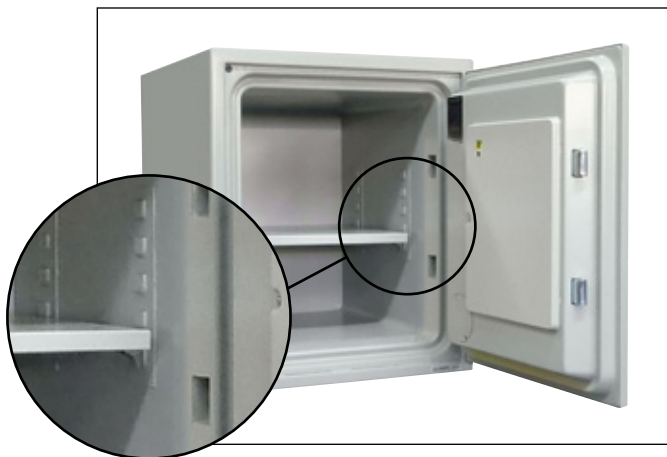

ES20 Pro

Kassaskåp

ES20 Pro har lite större yttermått men plats för mycket mer. Ger dig utrymme att t. ex. förvara flera pärmar tillsammans med annat du vill skydda mot brand och inbrott. Är brand-, fall- och chocktestade enligt internationella normer JIS. Som ett eget bankfack. Rätt skåp om man har begränsade utrymmen men ändå vill skydda sina fotografier, bank- och värdehandlingar, kontrakt, aktiebrev m.m. Levereras med både elkod- och nyckellås med 2 nycklar.

BRANDSÄKERT

120P

STÖLDSKYDDANDE

ÅTERVINNINGSBART

Flyttbar hylla i fem (5) olika höjder

Kassaskåp ES20 Pro

Artnr: 11120K.

Produktnamn: Kassaskåp ES20 Pro.

Konstruktion och inredning: Brandskyddande väggar med patenterat bindemedel. 1 flyttbar hylla. Dubbelt låssystem med både elkodlås samt nyckellås med 2 nycklar. OBS! Utrustad med nödöppningsfunktion med en (1st) extra specialnyckel som går förbi kravet att slå in en kod för att öppna dörren. Till de två (2st) andra nycklarna krävs det en kod för att låsa upp dörren.