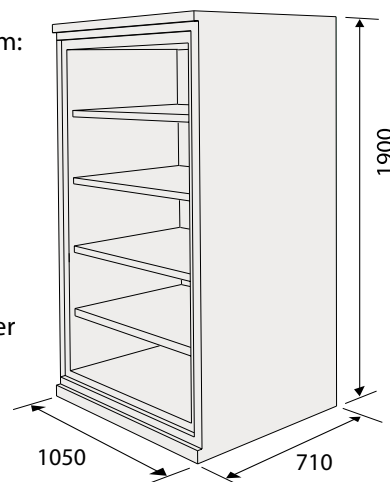

Invändigt mått mm:

- höjd: 1780
- bredd: 900
- djup: 570
- Vikt: ca 460 kg
- Vikt dörrar: ca 55 kg/st
- Volym: ca 990 liter

SA-seriens skåp kan placeras direkt intill varann. Öppen dörr 90° ger full åtkomst.

Brandklass 60P (NT Fire 017).

Tålig pulverlack i standardfärg Ral 9002. Andra kulörer offereras.

Hyllor

- 4 st flyttbara hyllor är standard
- valfri placering var 33:e mm
- hyllans höjd är 24 mm

Lås

Enkelt nyckellås i högra handtaget. Vid låsning spärras vridmöjligheten i handtaget.

Skåpet kan utrustas med andra nyckellås eller elektroniska kodlås.

Inredning – tillbehör

Pärmförvaring

kapacitet: rymmer 150 st stående A4-pärmar i dubbelt djup.

Arkivboxar

kapacitet: rymmer 120 st 80 mm arkivboxar i dubbelt djup.