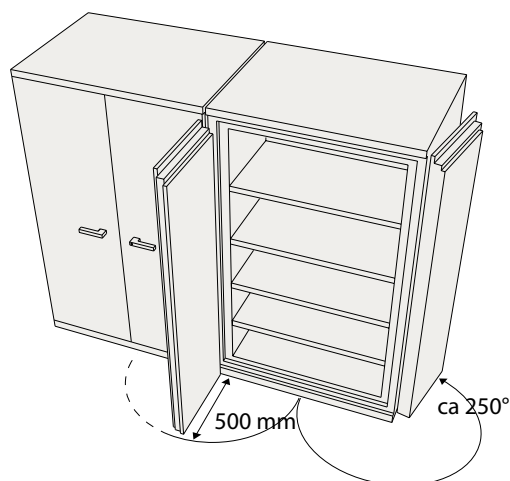

Invändigt mått mm:

- höjd: 1780
- bredd: 900
- djup: 570
- Vikt: ca 460 kg
- Vikt dörrar: ca 55 kg/st
- Volym: ca 990 liter

SA-seriens skåp kan placeras direkt intill varann. Öppen dörr 90° ger full åtkomst.

Brandklass 60P (NT Fire 017).

Tålig pulverlack i standardfärg Ral 9002. Andra kulörer offereras.

Hyllor

- 4 st flyttbara hyllor är standard
- valfri placering var 33:e mm
- hyllans höjd är 24 mm

Lås

Enkelt nyckellås i högra handtaget. Vid låsning spärras vridmöjligheten i handtaget.

Skåpet kan utrustas med andra nyckellås eller elektroniska kodlås.

Inredning – tillbehör

Pärmförvaring

kapacitet: rymmer 150 st stående A4-pärmar i dubbelt djup.

Arkivboxar

kapacitet: rymmer 120 st 80 mm arkivboxar i dubbelt djup.

Hängmappsram

kapacitet:
2 x 550 mm

Utdragbar arbetsskiva