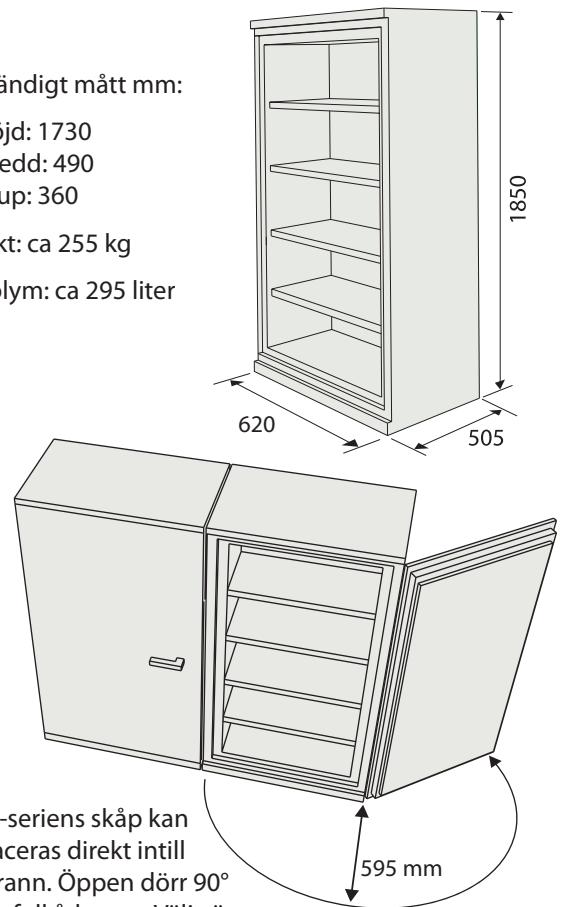

Invändigt mått mm:

- höjd: 1730
- bredd: 490
- djup: 360
- Vikt: ca 255 kg
- Volym: ca 295 liter

SA-seriens skåp kan placeras direkt intill varann. Öppen dörr 90° ger full åtkomst. Välj vänster- eller högerhängd.

Brandklass 60P (NT Fire 017).

Tålig pulverlack i standardfärg Ral 9002. Andra kulörer offereras.

Hyllor

- 4 st flyttbara hyllor är standard
- valfri placering var 33:e mm
- hyllans höjd är 24 mm

Lås

Nyckellåsning i handtaget, 2 st nycklar. Vid låsning spärras vridmöjligheten i handtaget.

Skåpet kan utrustas med andra nyckellås eller elektroniska kodlås.

Inredning – tillbehör

Pärmförvaring

kapacitet: 40 st A4-pärmar

Hängmappsram, kapacitet:

445 mm

Utdragbar arbetsskiva

Låsbart fack

Utvändiga mått fack i mm:
H = 350 • B = 490 • D = 360

Invändiga mått fack i mm:
H = 335 • B = 465 • D = 335