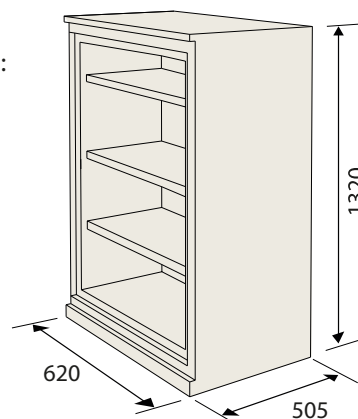

Invändigt mått mm:

- höjd: 1200
- bredd: 490
- djup: 360
- Vikt: ca 190 kg

SA-seriens skåp kan placeras direkt intill varann.  
Öppen dörr 90° ger full åtkomst.

Brandklass 60P (NT Fire 017).

Tålig pulverlack i standardfärg  
Ral 9010. Andra kulörer offereras.

## Hyllor

- 3 st flyttbara hyllor är standard
- valfri placering var 33:e mm
- hyllans höjd är 24 mm

### Låsbart fack

Utvändiga mått dubbelfack i mm:  
H = 350 • B = 490 • D = 360

Invändiga mått resp. fack i mm:  
H = 335 • B = 465 • D = 335