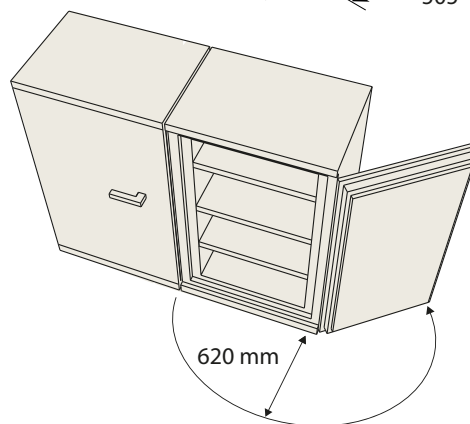

Invändigt mått mm:

- höjd: 1200
- bredd: 490
- djup: 360
- Vikt: ca 190 kg

SA-seriens skåp kan placeras direkt intill varann.  
Öppen dörr 90° ger full åtkomst.

Brandklass 60P (NT Fire 017).

Tålig pulverlack i standardfärg  
Ral 9010. Andra kulörer offereras.

## Hyllor

- 3 st flyttbara hyllor är standard
- valfri placering var 33:e mm
- hyllans höjd är 24 mm

### Låsbart fack

Utvändiga mått dubbelfack i mm:  
H = 350 • B = 490 • D = 360

Invändiga mått resp. fack i mm:  
H = 335 • B = 465 • D = 335