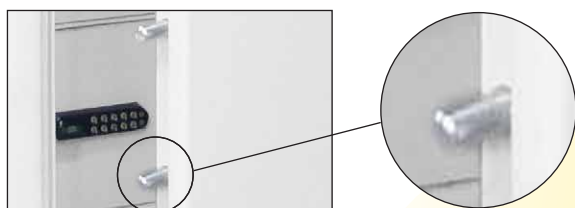

SK2000-E6E

Laptopskåp, fack med kodlås och ytterdörr med kodlås

Utrustat med 6 st individuellt låsbara fack. Varje låsbart fack har sin egen personliga kod. Huvuddörren har ett elektroniskt kodlås.

Ett godkänd latoppskåp för förvaring som förhindrar stöld av t. ex. kassalådor, bärbara datorer, dyra verktyg och AV-utrustning, tobaksvaror och mediciner m.m.

Individuella koder till var och en

Robusta kolvar i dörren på SK2000-E6E

STÖLDSÄKERT

ÅTERVINNINGSBART

CERTIFIKERAD ENLIGT SSF 3492

Huvuddörren utrustad med högsäkerhetslås samt med ett elektroniskt kodlås

Laptopskåp SK2000-E6E

Produktnamn: Laptopskåp SK2000-E6E.

Konstruktion och inredning: 4 mm stålplåt. Lås skyddat av borrhöydd-platta i mangan och försett med sprängsäkring. 6 st låsbara fack med elkodlås med individuella koder. Huvuddörren levereras med högsäkerhets elektroniskt kodlås.