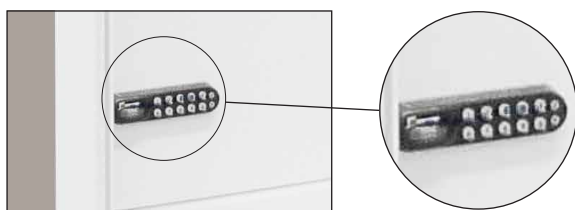

SK2000-E6E

Laptopskåp, fack med kodlås och ytterdörr med kodlås

Utrustat med 6 st individuellt låsbara fack. Varje låsbart fack har sin egen personliga kod. Huvuddörren har ett elektroniskt kodlås.

Ett godkänd latoppskåp för förvaring som förhindrar stöld av t. ex. kassalådor, bärbara datorer, dyra verktyg och AV-utrustning, tobaksvaror och mediciner m.m.

Individuella koder till var och en

Robusta kolvar i dörren på SK2000-E6E

STÖLDSÄKERT

ÅTERVINNINGSBART

CERTIFIKERAD ENLIGT SSF 3492

Huvuddörren utrustad med högsäkerhetslås samt med ett elektroniskt kodlås

Laptopskåp SK2000-E6E

Produktnamn: Laptopskåp SK2000-E6E.

Konstruktion och inredning: 4 mm stålplåt. Lås skyddat av borrhöydd-platta i mangan och försett med sprängsäkring. 6 st låsbara fack med elkodlås med individuella koder. Huvuddörren levereras med högsäkerhets elektroniskt kodlås.

Färg: Ljusgrå.

Modell	SK2000	E6E
Utv. mått		
Höjd, mm	1650	262
Bredd, mm	650	500
Djup, mm	500	412
Inv. mått		
Höjd, mm	-	243
Bredd, mm	-	640
Djup, mm	-	328
Dagöppning		
Bredd, mm	-	640
Vikt		
kg	315 (195+120)	120
Volym		
l	536	42